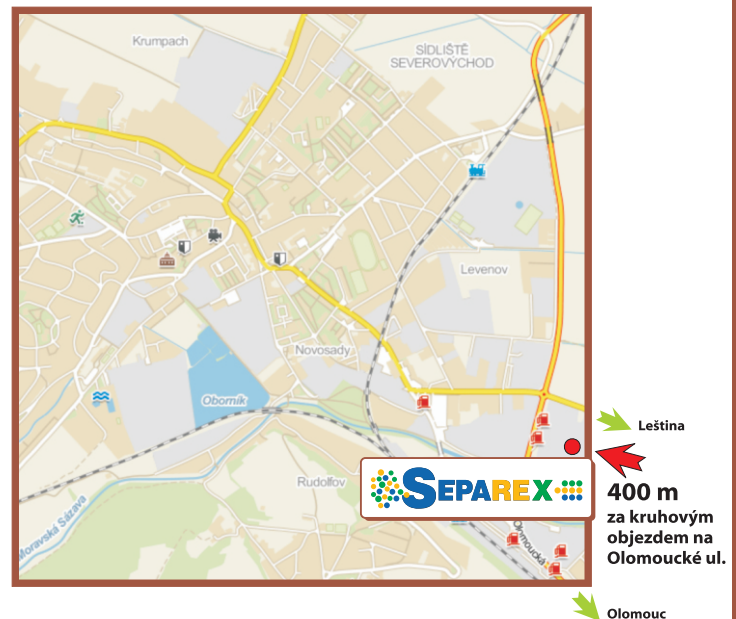

**PROVOZNÍ DOBA:
PONDĚLÍ - PÁTEK 6:00 - 16:00**

Kontakt:
Separex
Leštinská 36, 789 01 Zábřeh

mobil: 605 958 106
telefon: 583 550 326, e-mail: indra@ekozabreh.cz

Aktuální nabídky, ceny, slevové akce, přehled služeb, kontakty atd. naleznete na webových stránkách.